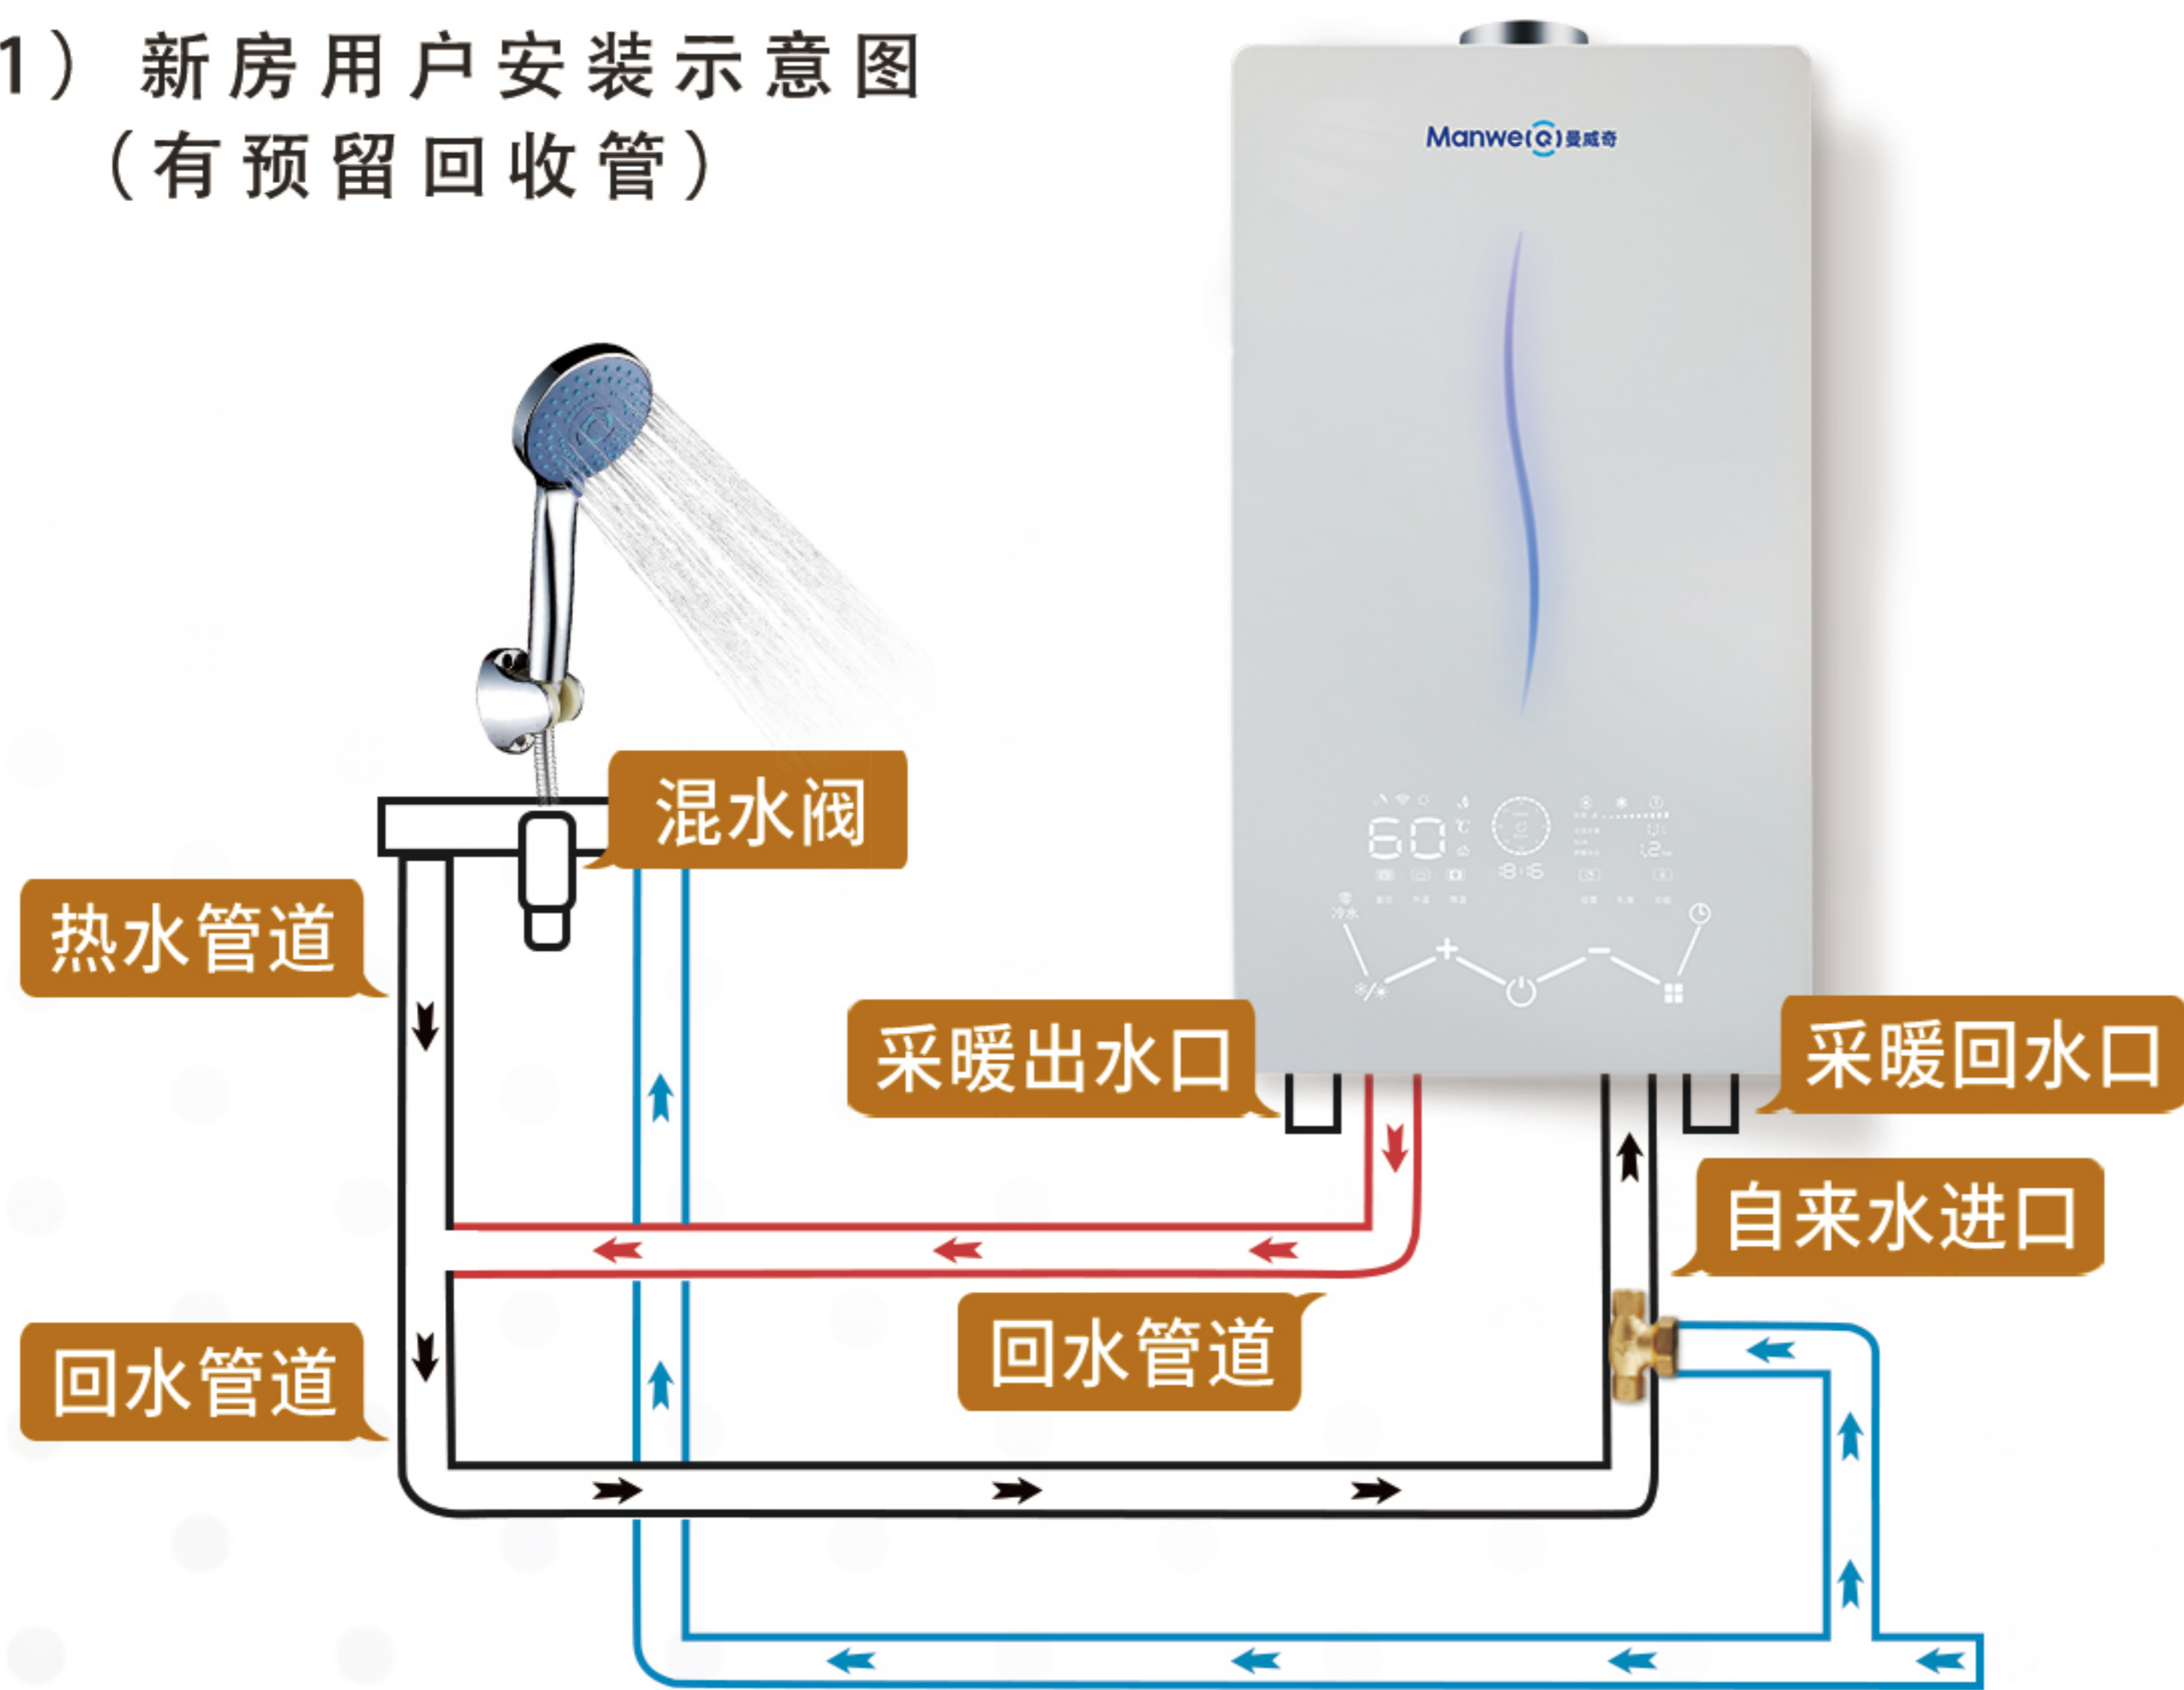

*本产品由CPI太平洋保险承保

曼威奇「数智」壁挂炉

智能定制零冷水+分段技术 给你极致的洗浴享受

零冷水款

语音款

零冷水+分段燃烧

- ◎ 创意触控，别具一格
- ◎ 第 I 代 AI 语音交互功能
- ◎ 零冷水技术，恒温不冻手
- ◎ 远程 APP 控制，随时控温
- ◎ 澎湃大水量，满足多点用水
- ◎ AI 燃烧技术应用，节能与舒适

安装简易·不受限 老房区也可安装

(1) 新房用户安装示意图
(有预留回收管)

(2) 老房用户安装示意图

(无回收管，需在同一方向最远的用水端加装一个“H”阀)

太阳系家族：北斗星系列 - 参数表

项目	单位	L1PB24	L1PB28	L1PB32
燃气类别		天然气 (12T)		
燃气额定压力	Pa	2000		
采暖额定热负荷 (最大)	KW	24	28	32
采暖额定热负荷 (最小)	KW	9.6	11.2	12.8
额定热效率	%	89		
生活热水额定热负荷 (最小)	KW	5.2	6.3	7.3
产热水能力 ($\Delta t=25K$)	kg/min	12	14	16
额定电功率	w	130	140	150
燃气流量范围	m ³ /h	0.65-2.5	0.73-2.9	0.84-3.4
采暖面积	m ²	80-140	120-180	140-220
净/毛重	kg	41/45	42/46	43/47
产品尺寸	mm	740×420×335		