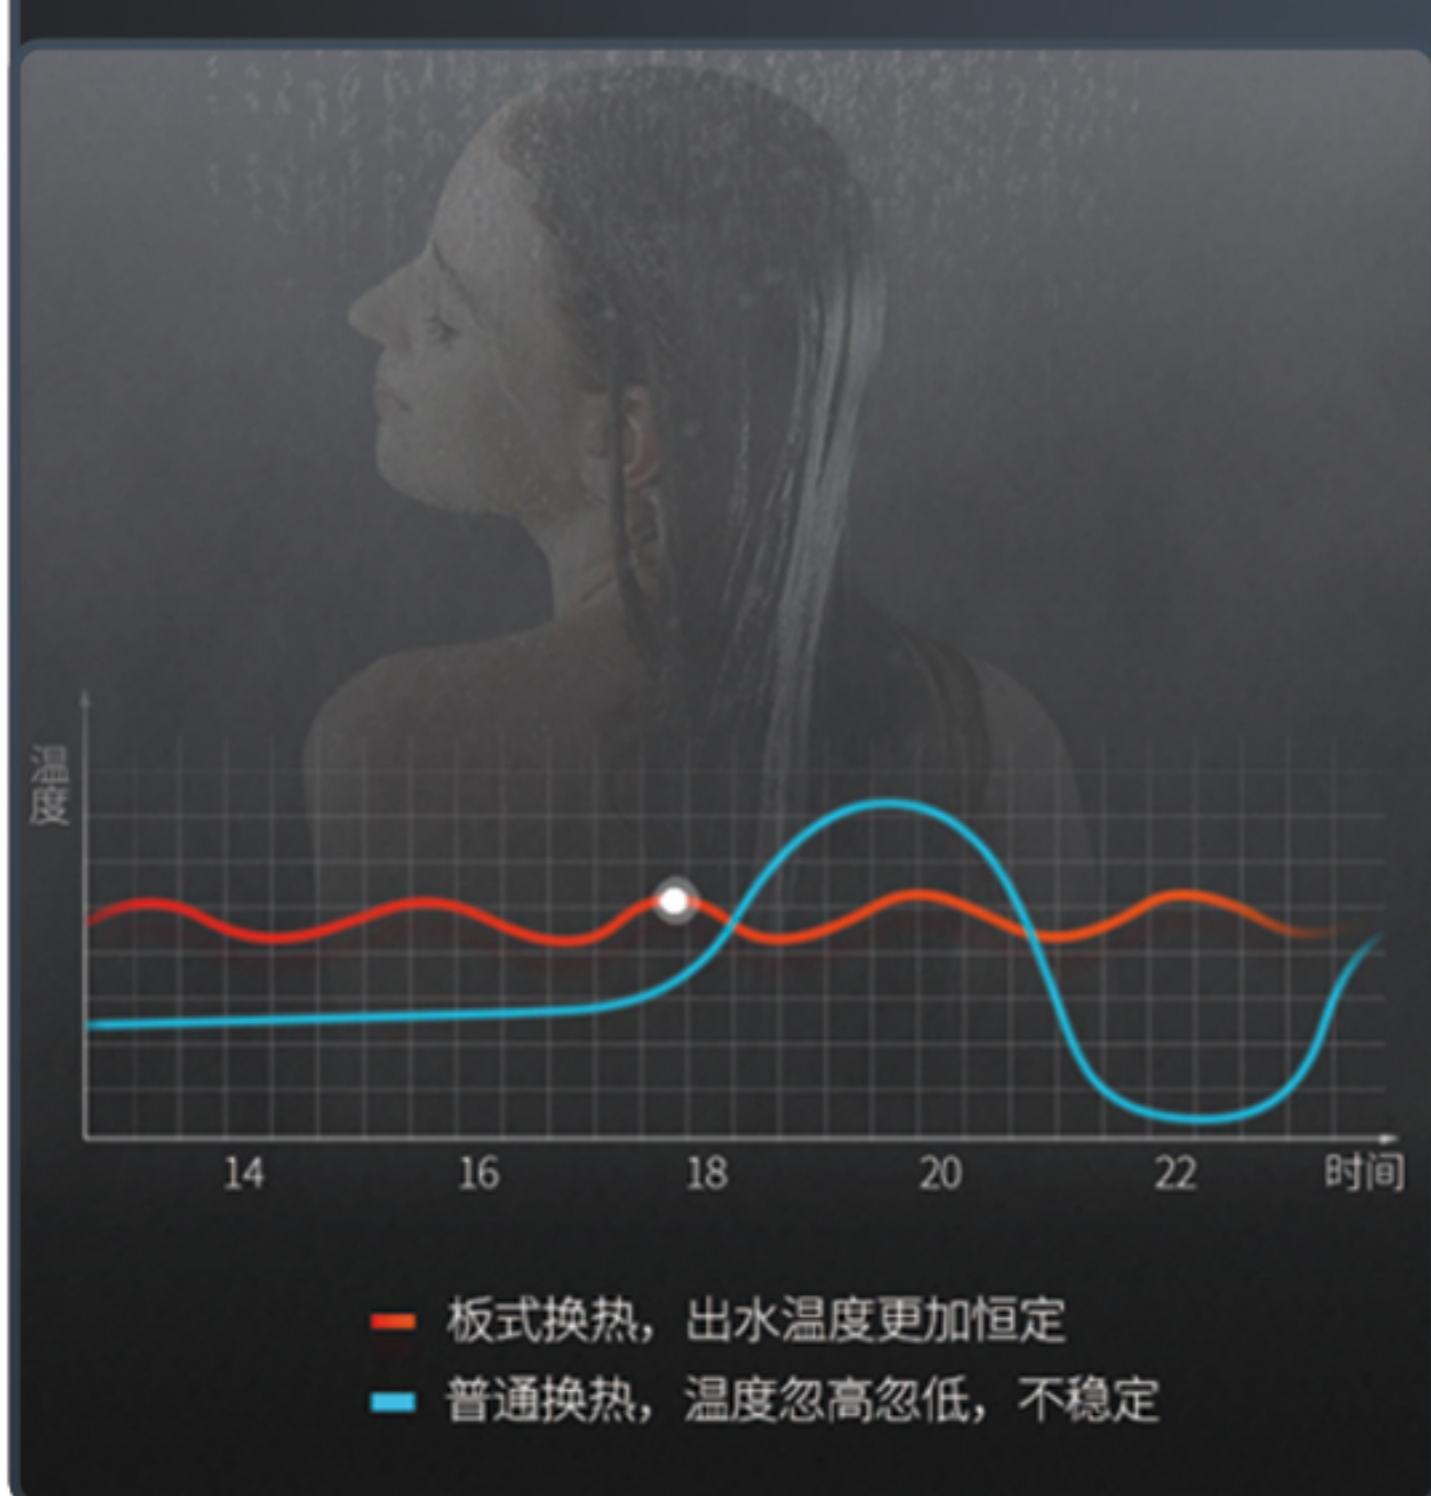

曼威奇「数智」壁挂炉

IOT智慧采暖定制，让智能更懂生活

*本产品由CPIC太平洋保险承保

套管机款

板换机款

水星系列

板换式分段壁挂炉

- ◎ 轻奢定制外观，透明美学
- ◎ 第四重智能安全巡防系统
- ◎ 进口零部件，品质有保证
- ◎ 智能分段燃烧，精准匹配
- ◎ 远程APP控制，随时控温
- ◎ AI燃烧技术应用，节能与舒适
- ◎ 第 I 代自主开发AI语音交互功能

一机全能·满足多种需求

地暖 墙暖 生活热水一步到位

板式换热

远程智控

智能语音

分段微火

太阳系家族：水星系列-参数表

项目	单位	L1PB20	L1PB24	L1PB28	L1PB32
燃气类别		天然气 (12T)			
燃气额定压力	Pa	2000			
采暖额定热负荷 (最大)	KW	20	24	28	32
采暖额定热负荷 (最小)	KW	9.6		11.2	12.8
额定热效率	%	89			
生活热水额定热负荷 (最小)	KW	5.2		6.3	7.3
产热水能力(Δt=25K)	kg/min	10	12	14	16
额定电功率	w	130		140	150
燃气流量范围	m³/h	0.65-2.2	0.65-2.5	0.73-2.9	0.84-3.4
采暖面积	m²	60-120	80-140	120-180	140-220
净/毛重	kg	40/44		41/45	
产品尺寸	mm	740×420×335			