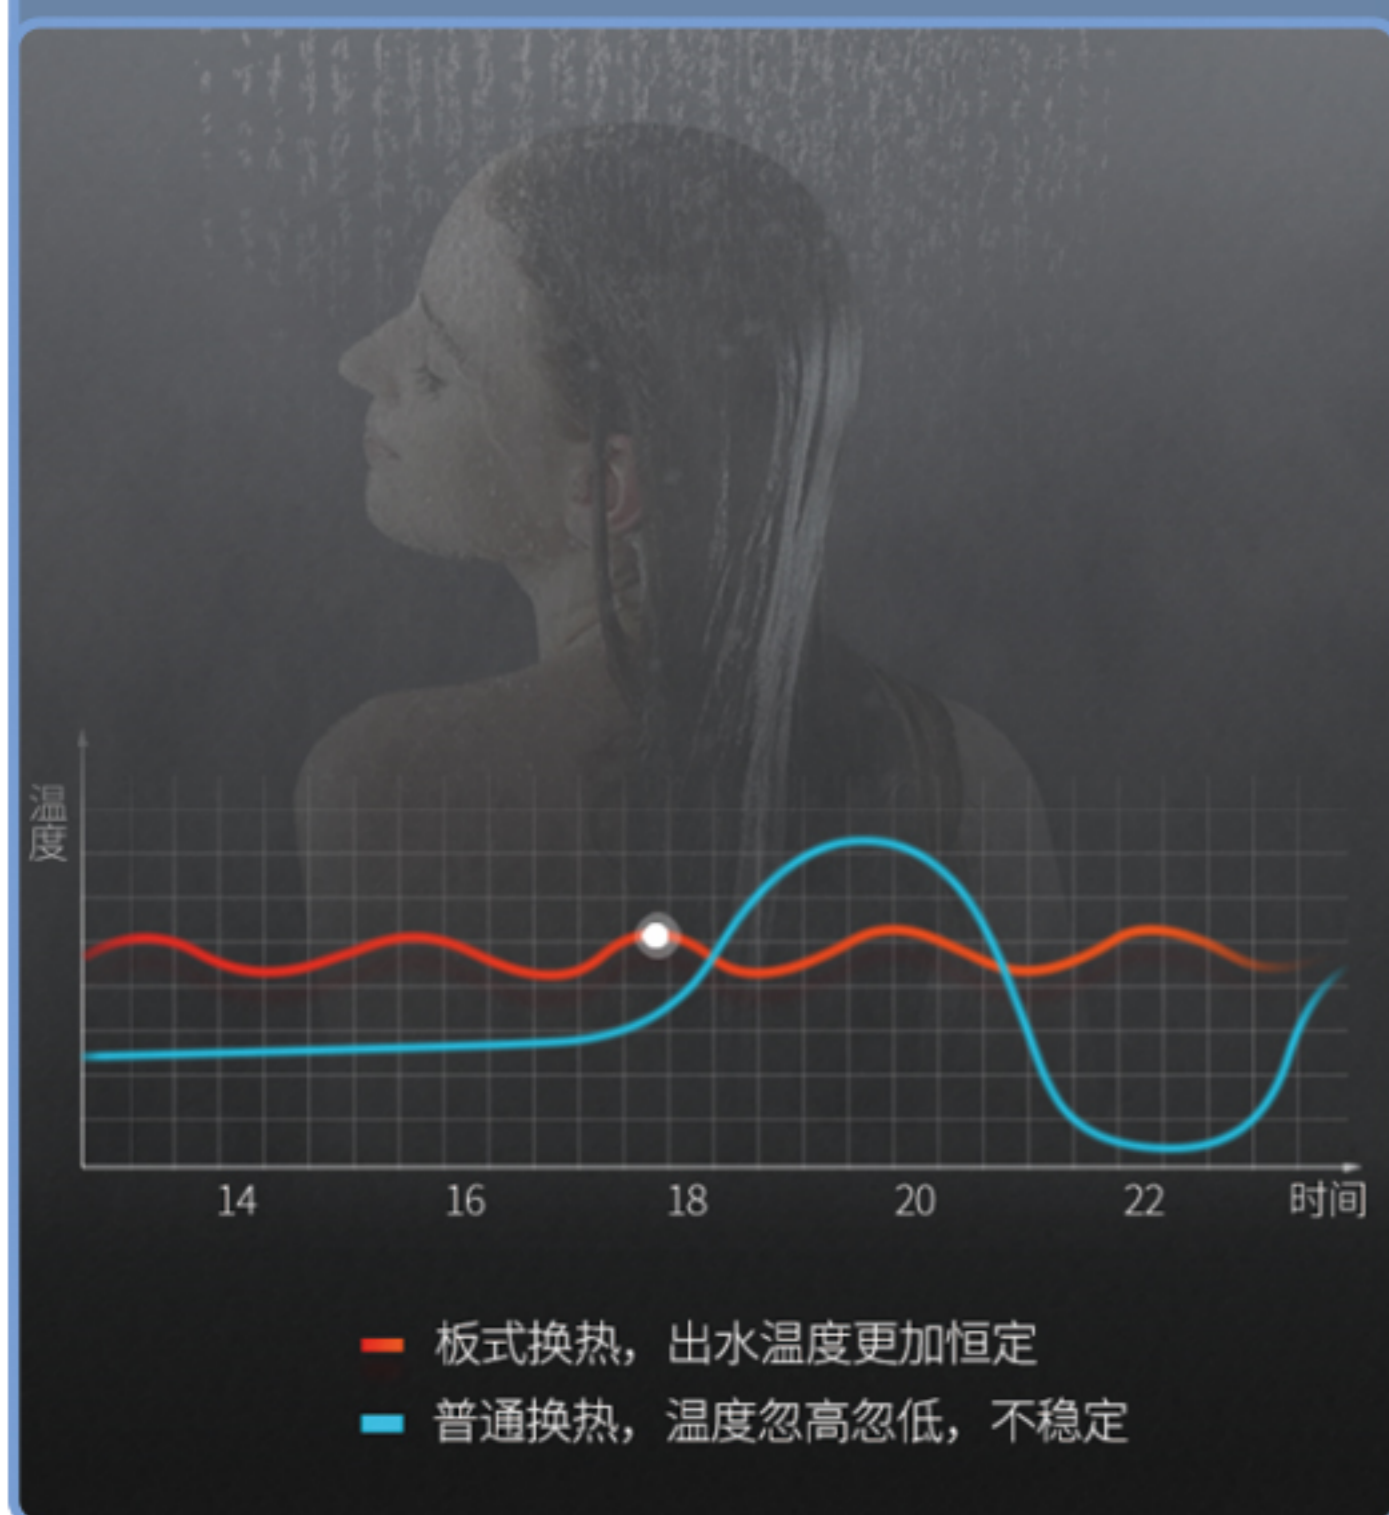

采暖 / 沐浴 一机两用

沐浴用水 - 地暖供热
日常洗漱 - 厨房用水

一机全能 —— 地暖·墙暖·生活热水一步到位

定制属于你自己的家庭温暖

板式换热