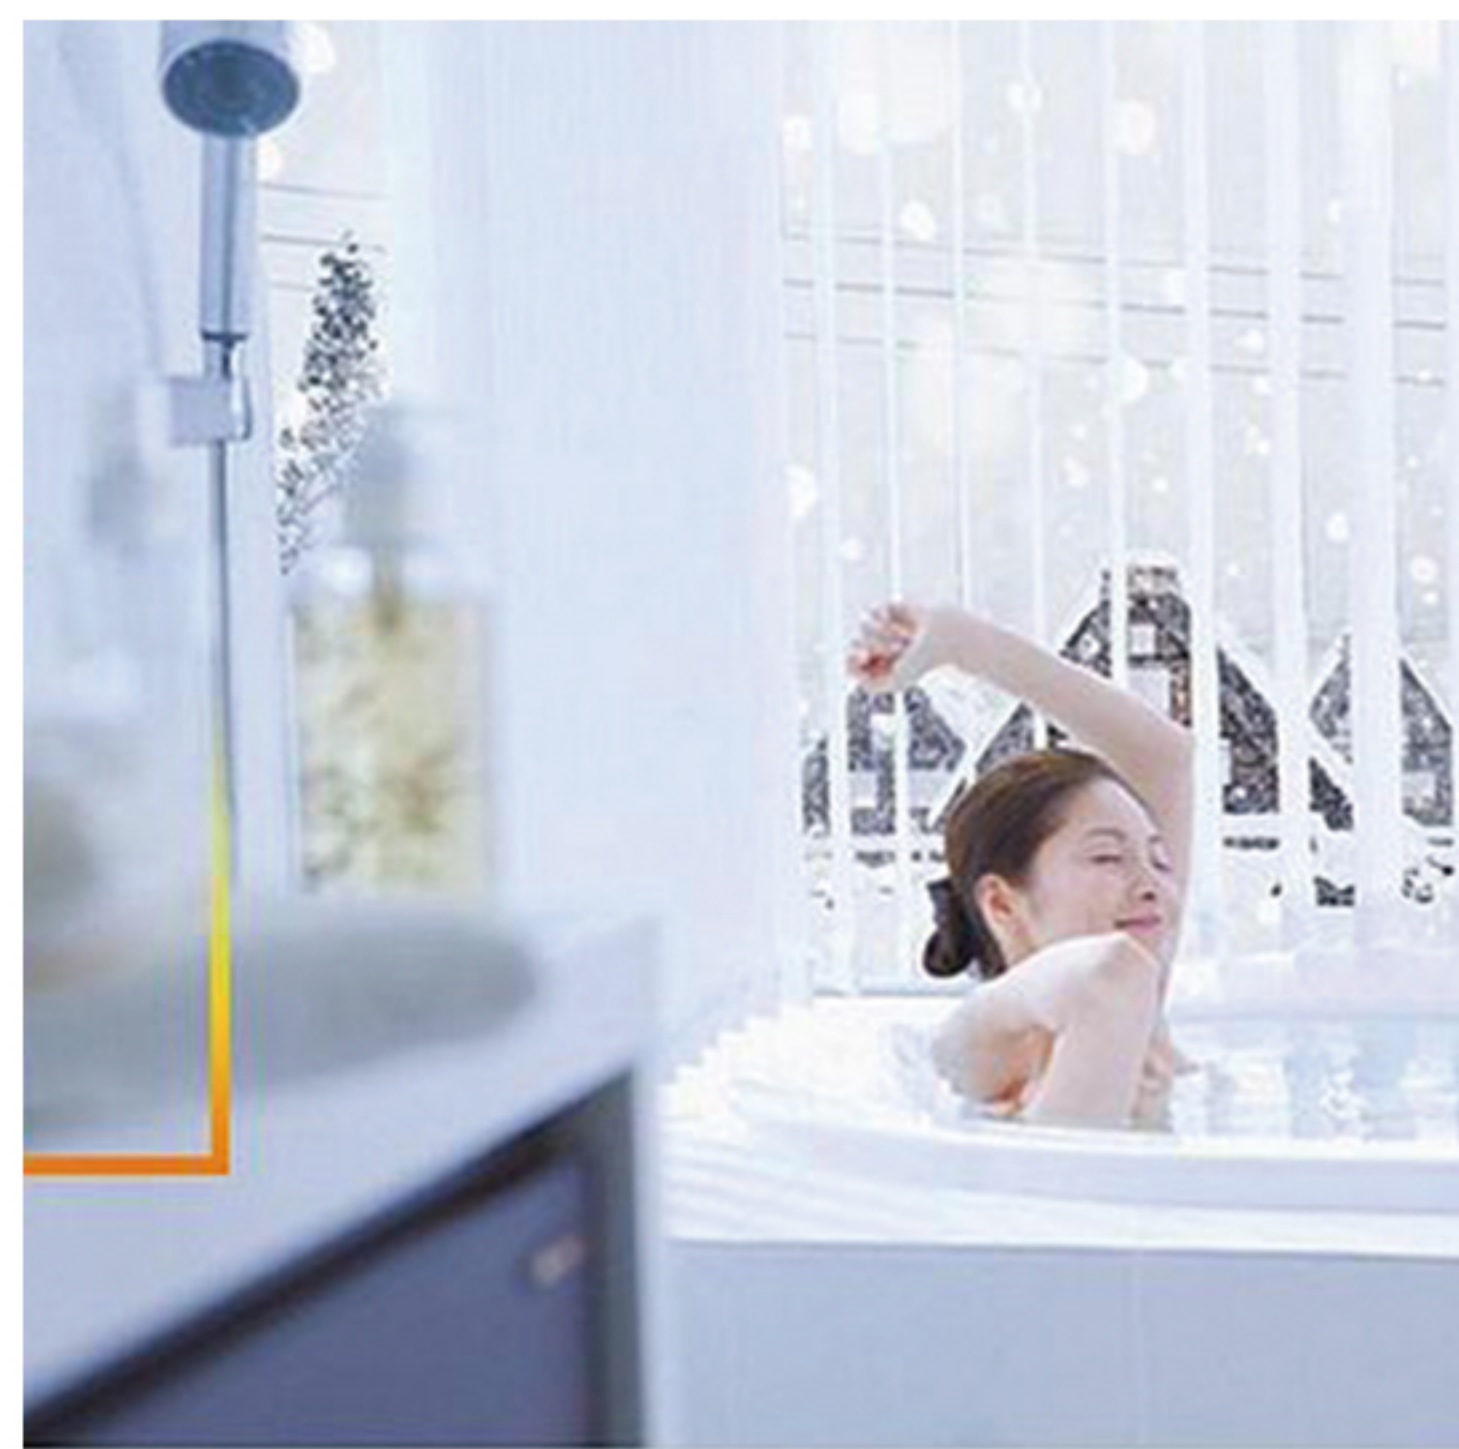

- 大按键+旋钮设计，更方便老人操作
- 套管式换热方式，不易堵塞
- 全铜质水路阀体，经久耐用
- 超薄机身设计，小体积，不占地
- 多重安全保护功能，为安全保驾护航

曼威奇「数智」壁挂炉

太阳系家族：金星系列

*本产品由CPIC太平洋保险承保

采暖 / 洗浴双享受

用热能科技改变供暖生活，定制居家暖冬方案

① 沐浴用水 Bath water

② 地暖供热 Ground heat

③ 日常洗漱 Daily washing

④ 厨房用水 Kitchen water

太阳系家族：金星系列 - 参数表

项目	单位	L1PB20	L1PB24	L1PB28	L1PB32
燃气类别		天然气 (12T)			
燃气额定压力	Pa	2000			
采暖额定热负荷 (最大)	KW	20	24	28	32
采暖额定热负荷 (最小)	KW	8	9.6	11.2	12.8
额定热功率	%	89			
产热水能力($\Delta t=25K$)	kg/min	10	12	14	16
额定电功率	w	120	130	140	150
燃气流量范围	m ³ /h	0.8-2.2	0.95-2.5	1.1-2.9	1.3-3.4
采暖面积	m ²	60-120	80-140	120-180	140-220
净/毛重	kg	28/31		30-33	39/43
产品尺寸	mm	720×410×245			720×420×355